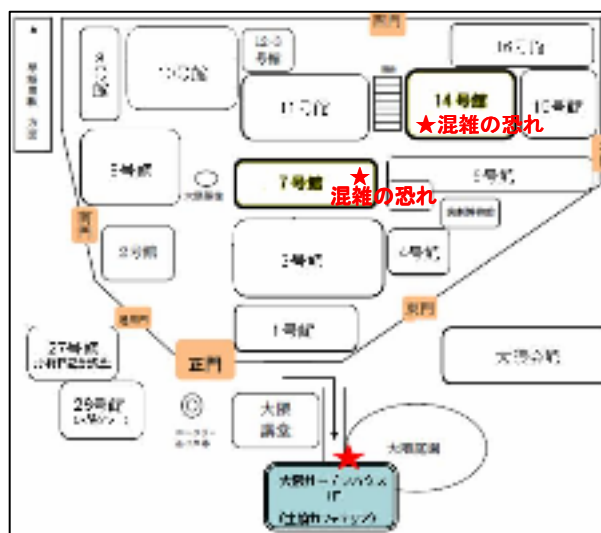

自動証明書発行機での卒業証明書取得について

卒業証明書は3月15日（月）から取得できます

- 例年、卒業式当日（3月25日）は自動証明書発行機が大変混雑します。次の期間での取得するよう心がけてください。

3月15日（月） ～ 3月24日（木）（※日祝除く）

- 卒業式当日（3月25日）は発行機、時間帯によって1時間以上列に並ぶこともあり得ます。利用にあたっては、十分に時間をみるようお願いいたします。なお、比較的用户者が少ない下の自動証明書発行機をご利用ください。

戸山キャンパス

（※15:00以降は混雑します。）

大隈ガーデンハウス

■自動証明書発行機利用時の注意

1. 学生証、**暗証番号**（入学時に登録した4桁の番号）が必要です。

※**暗証番号を思い出せない方**は、Waseda-net ポータル「Profile - 証明書発行機暗証番号変更」から、再設定を行えます。但し新しい暗証番号が使えるのは変更の翌日からです。**再設定はご利用の前日までに行ってください。**