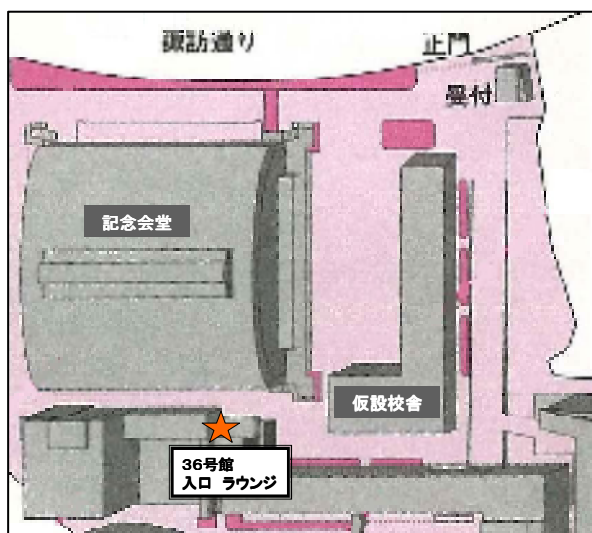

戸山キャンパス

（※15:00以降は混雑します。）

大隈ガーデンハウス

■自動証明書発行機利用時の注意

1. 学生証、**暗証番号**（入学時に登録した4桁の番号）が必要です。

※**暗証番号を思い出せない方**は、Waseda-net ポータル「Profile - 証明書発行機暗証番号変更」から、再設定を行えます。但し新しい暗証番号が使えるのは変更の翌日からです。**再設定はご利用の前日までに行ってください。**